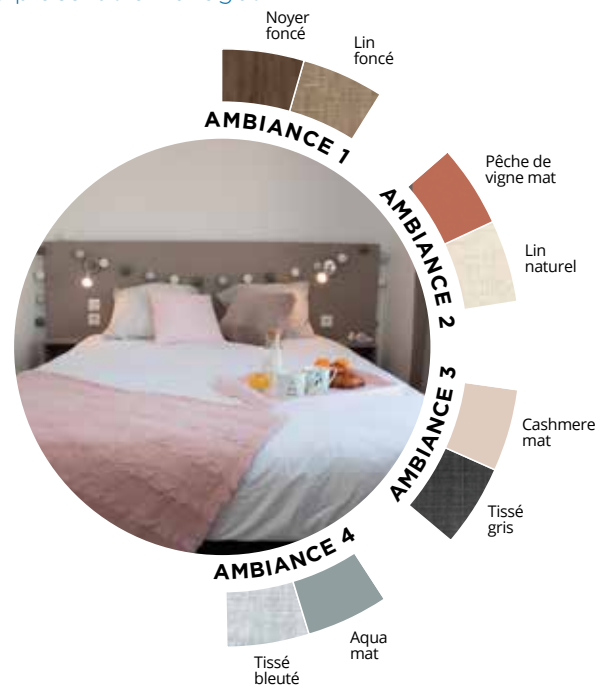

4 5 UNE CHAMBRE + UNE CHAMBRE PARENTALE avec placards aménagés