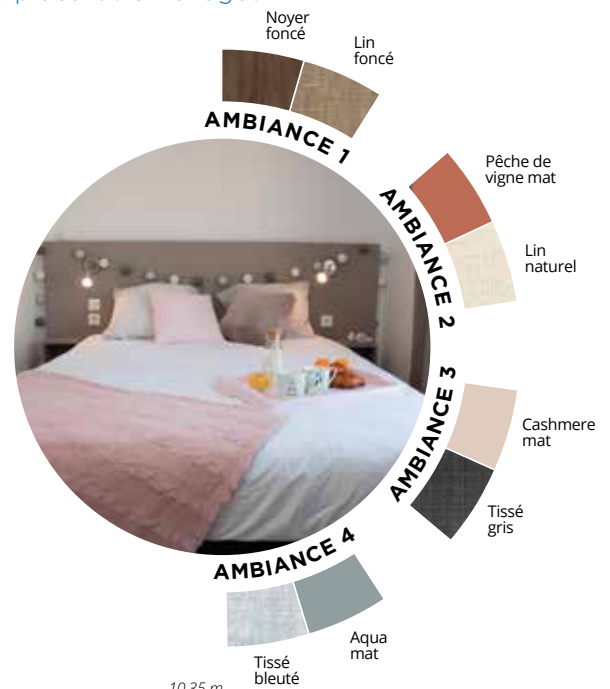

PAVILLON DUO 50.

2 CHAMBRES - 1 SALLE DE BAIN - 4 PERSONNES

Les +

Chambre parentale
avec grand placard
et accès terrasse

Cuisine américaine
de standing

Terrasse bois intimiste

UN LARGE CHOIX DE PERSONNALISATION

1 UN SALON tout confort avec mobilier design + UNE CUISINE tout équipée

2 INTÉRIEUR

3 UNE SALLE DE BAIN avec douche, meuble avec tiroirs, placard, lave-linge et sèche serviette

4 5 UNE CHAMBRE + UNE CHAMBRE PARENTALE avec placards aménagés