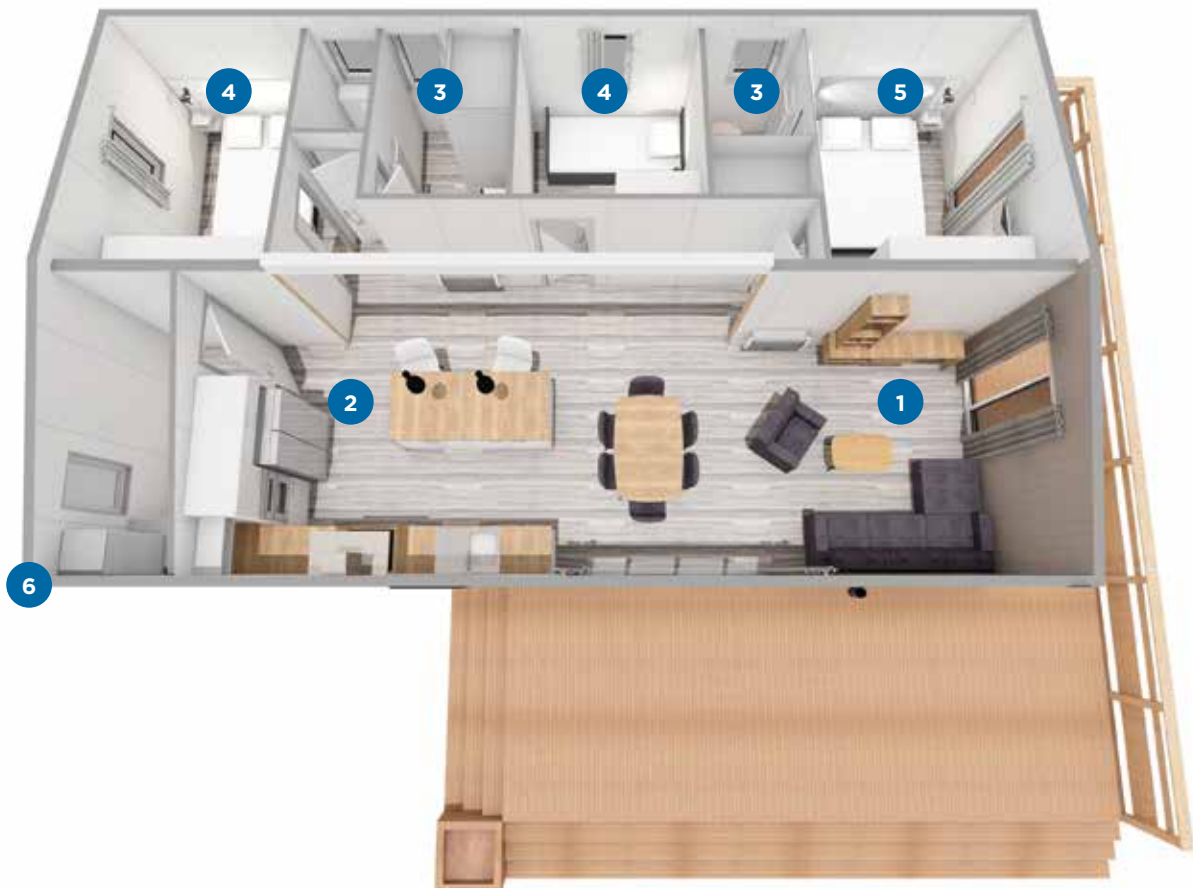

VILLA 72.

3 CHAMBRES - 2 SALLES DE BAIN - 1 CELLIER - 6 PERSONNES

Les +

Pièce de vie vaste, lumineuse
et fonctionnelle

Grande terrasse

Deux chambres avec lit double
et rangements

UN LARGE CHOIX DE PERSONNALISATION

1 UN SALON tout confort avec mobilier design + UNE CUISINE tout équipée

2 INTÉRIEUR

3 DEUX SALLES DE BAIN avec douche, meuble avec tiroirs, placard, lave-linge et sèche serviette

4 5 DEUX CHAMBRES + UNE CHAMBRE PARENTALE avec placards aménagés